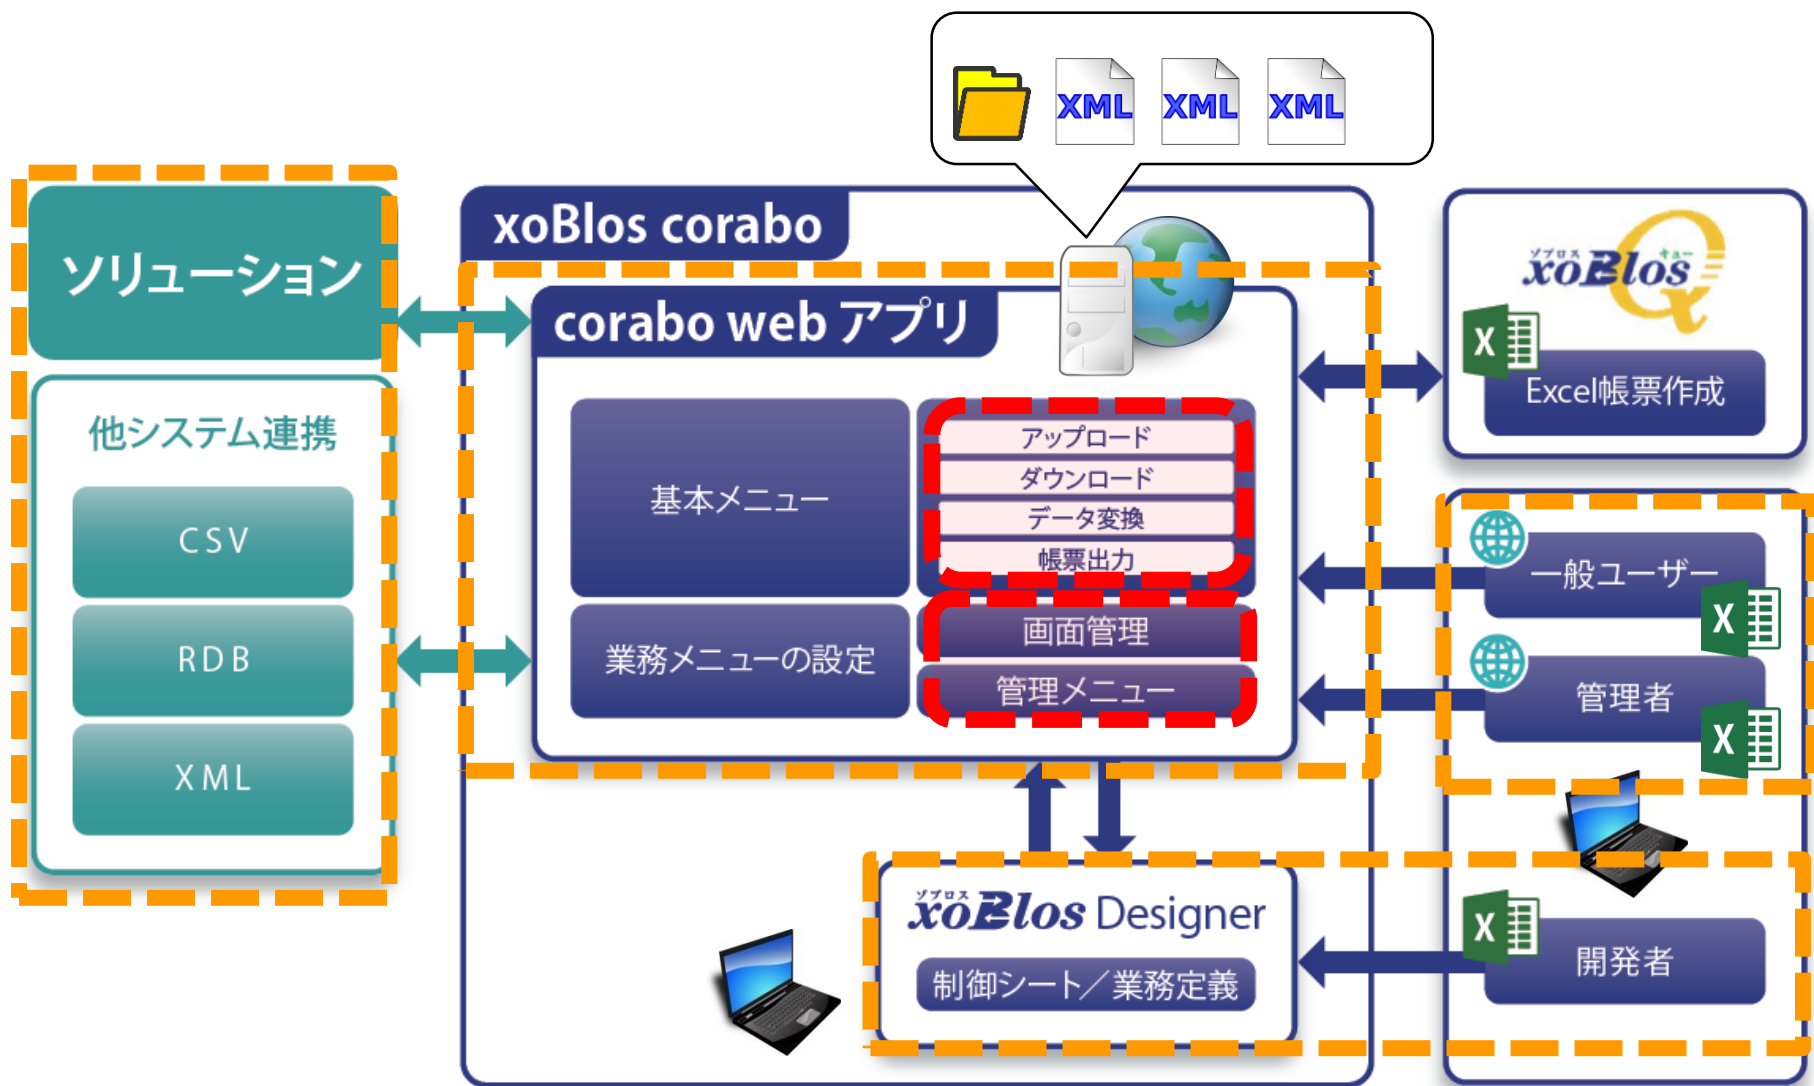

一度定義を作ったら、あとは易しいUIで実行だけ！

外部プログラムと連携出来るから！！

小分けの処理に外部プログラムを実行可能です。
外部プログラムからも処理を実行出来ます。

処理が小分けになっている (モジュール化) から！！

コピーして、変更箇所だけ修正して利用可能です。

xoBlosご利用環境

デジタル・インフォメーション・テクノロジー株式会社
Digital Information Technologies Corporation

ご利用ユーザー単位に!!

利用機能の制限をかけたり、
動作のログを取得できます。

xoBlosは、稼動するOS単位に1ライセンスとなります
10CALまでは、Windows7などのクライアントOS上で稼働が可能です。
xoBlos Designerは、1ライセンス同梱（CAL数まで追加購入可）
別途、xoBlosサーバセットアップ費用が掛かります。

ご利用ユーザー単位に!!

利用機能の制限をかけたり、
動作のログを取得できます。