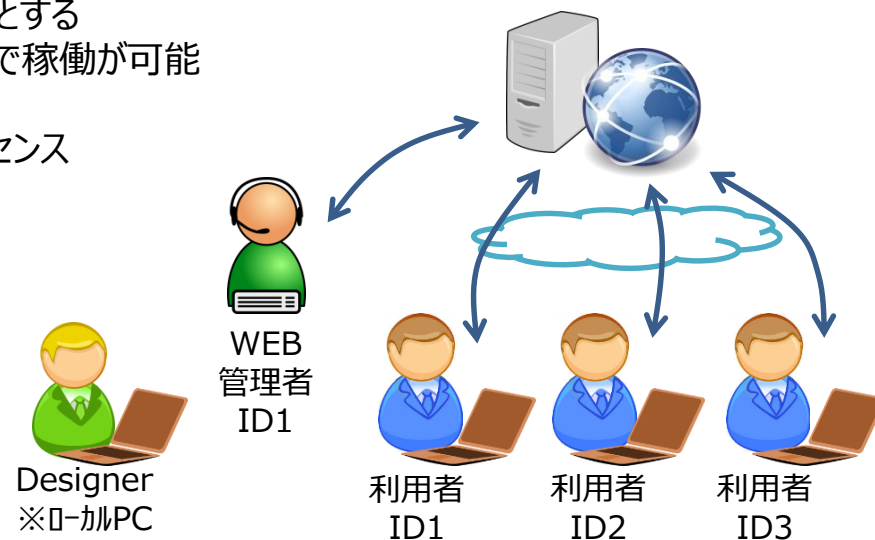

項	商品コード	ライセンス種別	備考
1	xob-crb-0003	xoBlos-corabo 3CAL	注1
2	xob-crb-0010	xoBlos-corabo 10CAL	注1
3	xob-crb-0100	xoBlos-corabo 100CAL	注1
4	xob-crb-0500	xoBlos-corabo 500CAL	注1
5	xob-crb-1000	xoBlos-corabo 1000CAL	注1

ライセンス単位：項1～6：稼働するOS単位に1ライセンスとする
※項1、2及び6に限りWindows7などのクライアントOS上で稼働が可能

注1：所定のCAL数分のクライアントアクセスが可能なライセンス
別途xoBlos Designerが1ライセンス同梱
別途xoBlosサーバセットアップ費用が掛かります。

(例) 3CALご利用構成