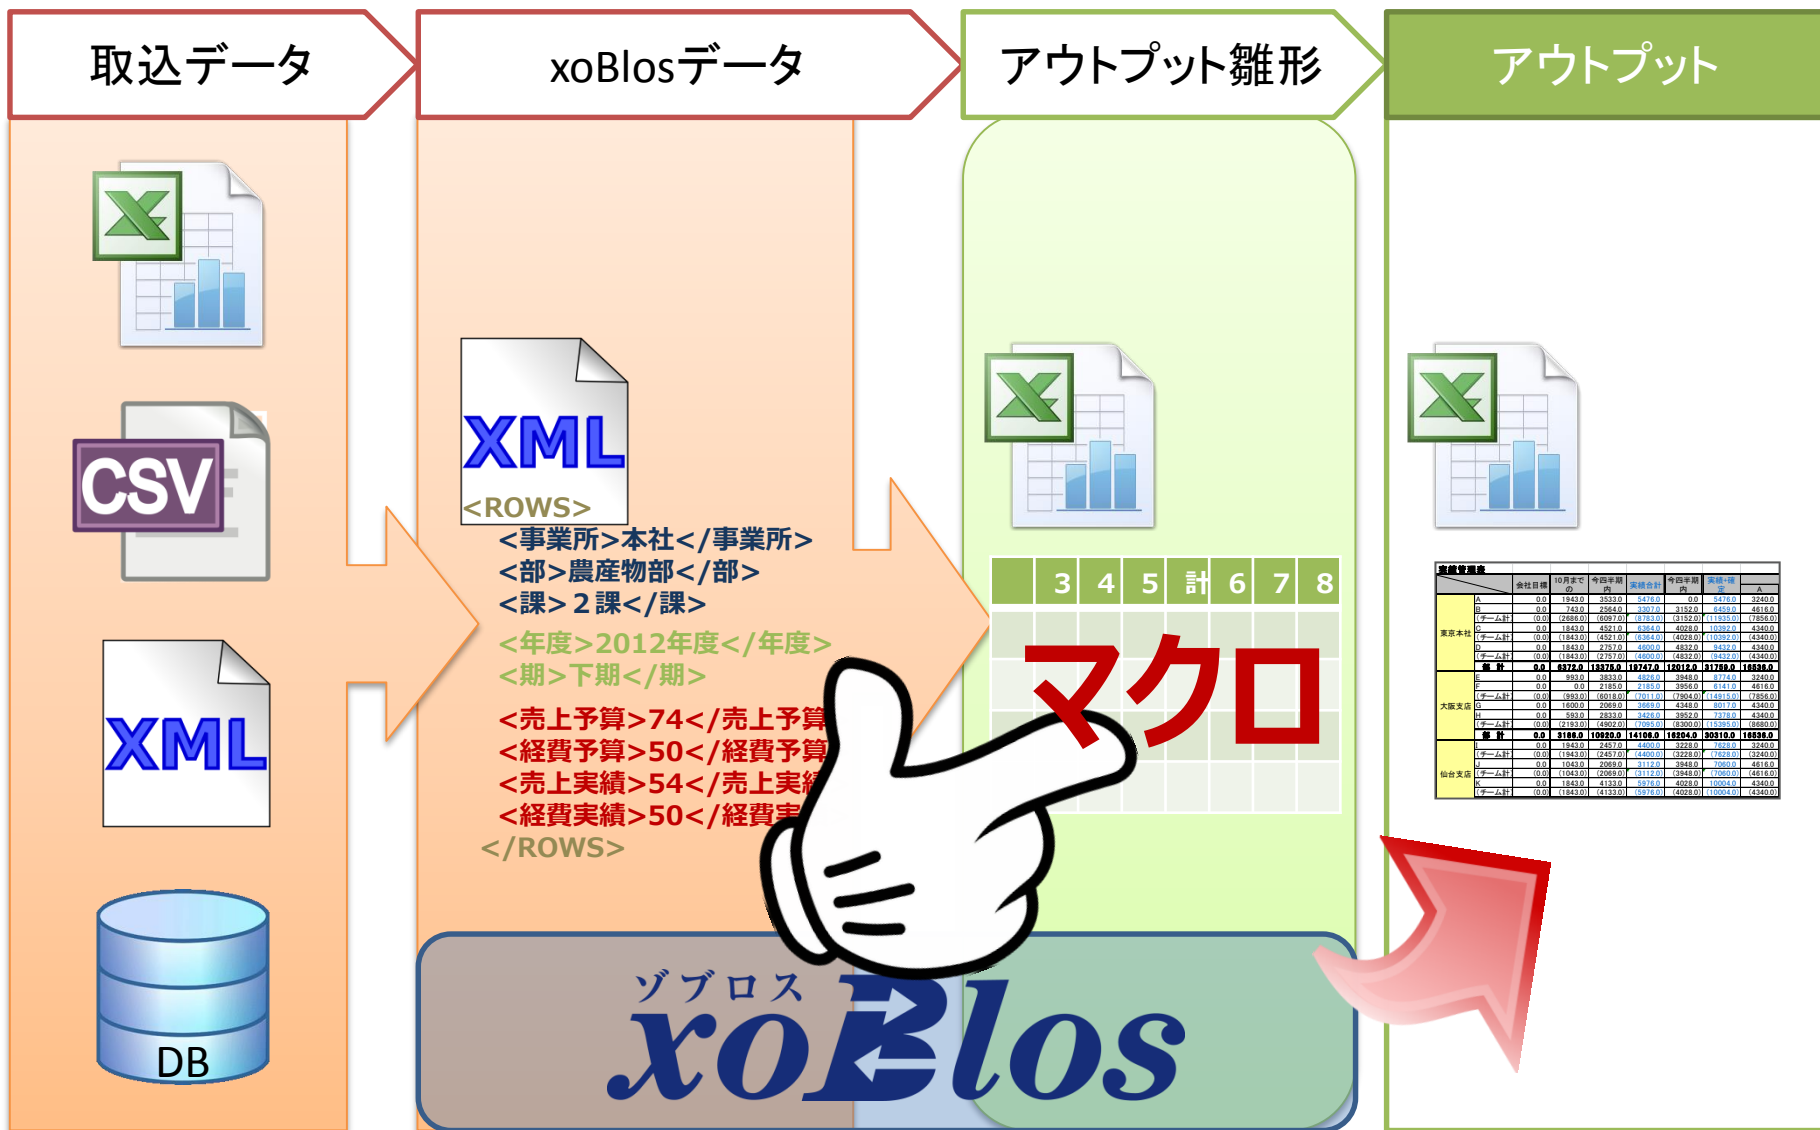

Excel業務改革で“自由”を生み出すソフト

Excel 活かせる xoBlos

xoBlosは、Excelがもっている力を最大限に発揮できる
“Excel業務イノベーションプラットフォーム”です。

ソフトロス
xoBlos

デジタル・インフォメーション・テクノロジー株式会社
Digital Information Technologies Corporation

- 下の絵にあるような現場Excel作業の効率化を既存のExcelを活かしたままご提案致します。

業務時間を大幅に短縮

Excel集計・集約業務を3日から3分に大幅短縮
Excelの大量データを高速処理、1時間を2分に短縮

集計・集約業務 **3日→3分**

大量データ **1時間→2分**

xoBlos

xoBlos は様々な形式のデータに対応でき、多くのデータベースと連携できます。

- Excel/CSV/XML に対応
- SQL Server/Oracle/DB2/PostgreSQL などからのデータ抽出

現行の Excel をかえることなく、思いのままにデータ変換ができます。

どのようにExcelを活かすのか？

ゾブロス
xoBlos

どのようにExcelを活かすのか？

- 例えば、手作業で集計作業を行っている場合

担当A

担当B

担当C