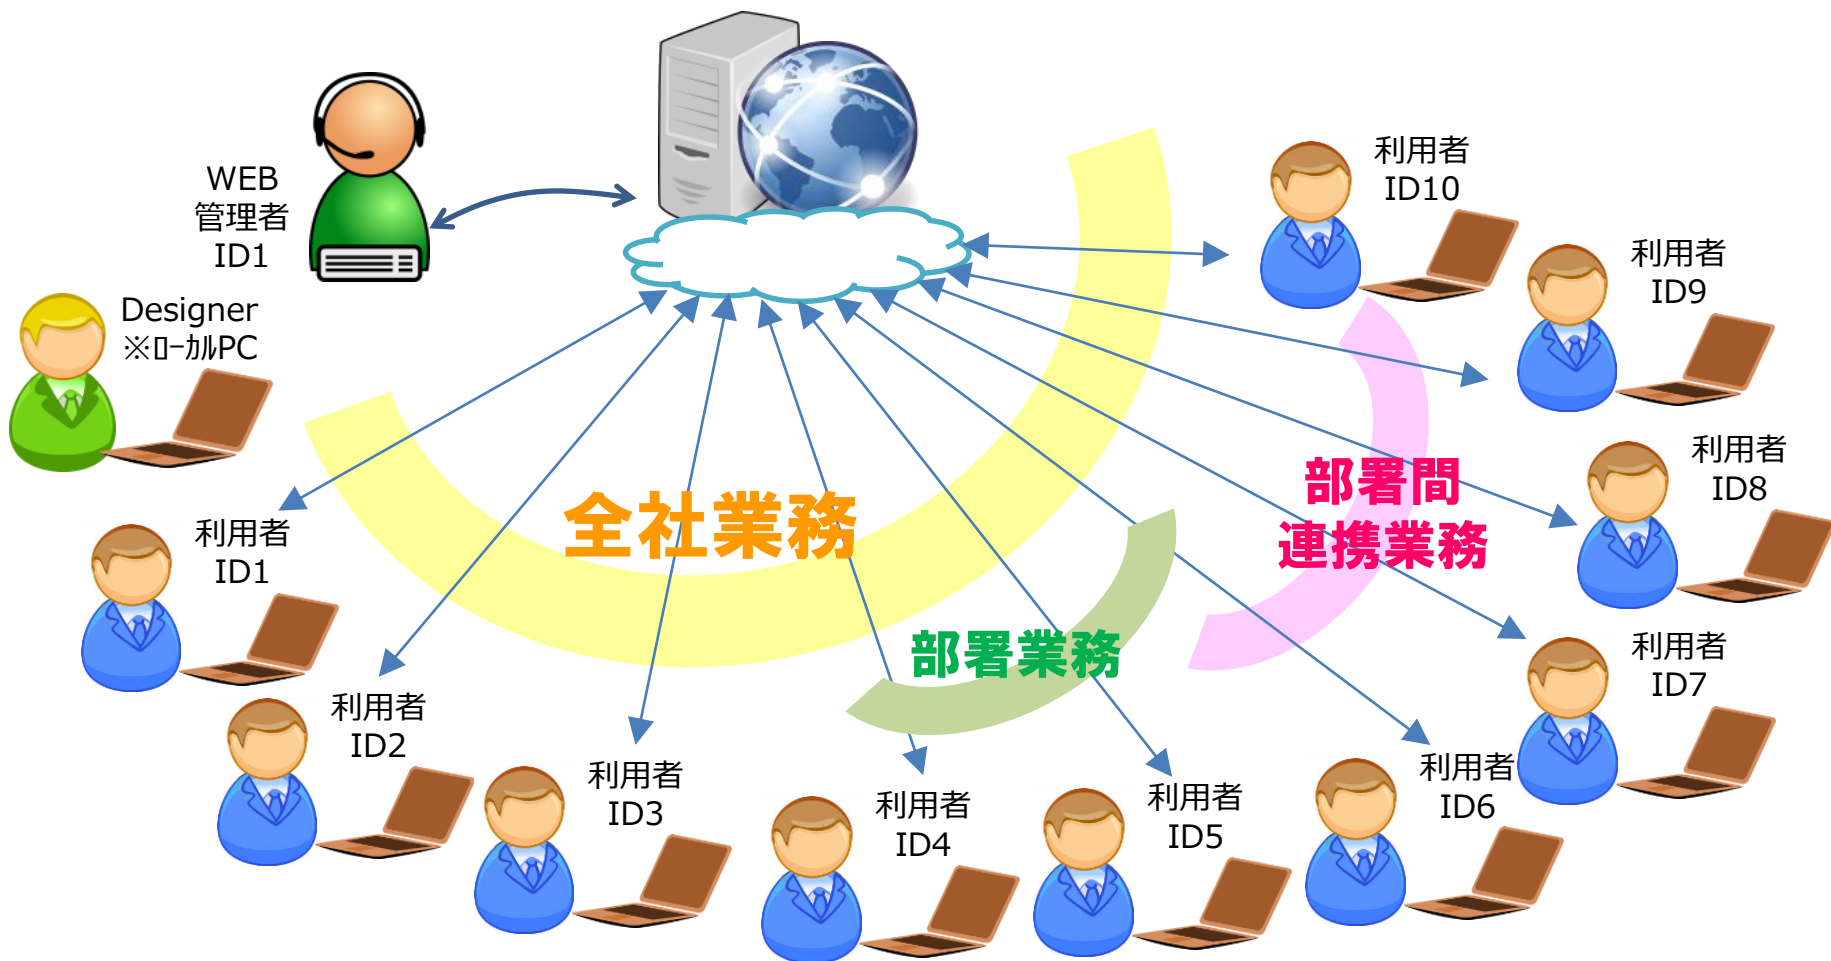

一度定義を作ったら、あとは易しいUIで実行だけ！

外部プログラムと連携出来るから！！

小分けの処理に外部プログラムを実行可能です。
外部プログラムからも処理を実行出来ます。

処理が小分けになっている (モジュール化) から！！

コピーして、変更箇所だけ修正して利用可能です。

xoBlosご利用環境

デジタル・インフォメーション・テクノロジー株式会社
Digital Information Technologies Corporation

ご利用ユーザー単位に!!

利用機能の制限をかけたり、
動作のログを取得できます。

xoBlosは、稼動するOS単位に1ライセンスとなります
10CALまでは、Windows7などのクライアントOS上で稼働が可能です。
xoBlos Designerは、1ライセンス同梱（CAL数まで追加購入可）
別途、xoBlosサーバセットアップ費用が掛かります。

ご利用ユーザー単位に!!

利用機能の制限をかけたり、
動作のログを取得できます。