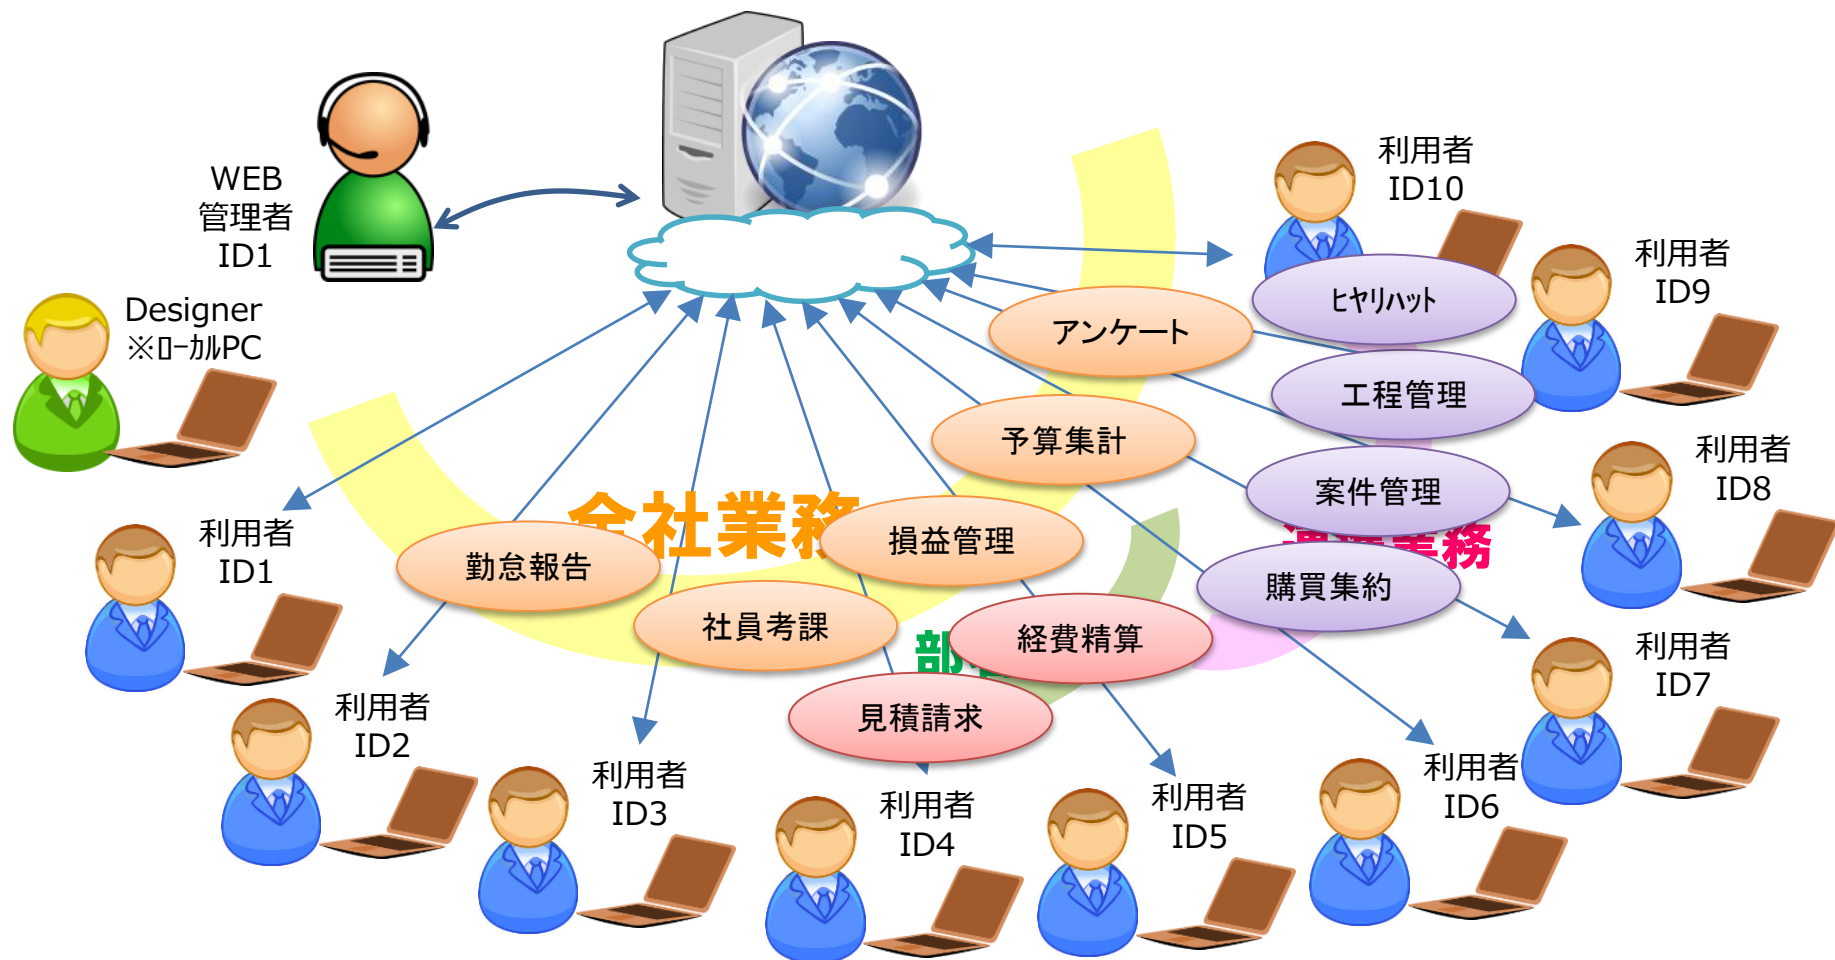

一度定義を作ったら、あとは易しいUIで実行だけ！

外部プログラムと連携出来るから！！

小分けの処理に外部プログラムを実行可能です。
外部プログラムからも処理を実行出来ます。

処理が小分けになっている (モジュール化) から！！

コピーして、変更箇所だけ修正して利用可能です。

xoBlosご利用環境

デジタル・インフォメーション・テクノロジー株式会社
Digital Information Technologies Corporation

ご利用ユーザー単位に!!

利用機能の制限をかけたり、
動作のログを取得できます。

xoBlosは、稼動するOS単位に1ライセンスとなります
10CALまでは、Windows7などのクライアントOS上で稼働が可能です。
xoBlos Designerは、1ライセンス同梱（CAL数まで追加購入可）
別途、xoBlosサーバセットアップ費用が掛かります。

ご利用ユーザー単位に!!

利用機能の制限をかけたり、
動作のログを取得できます。