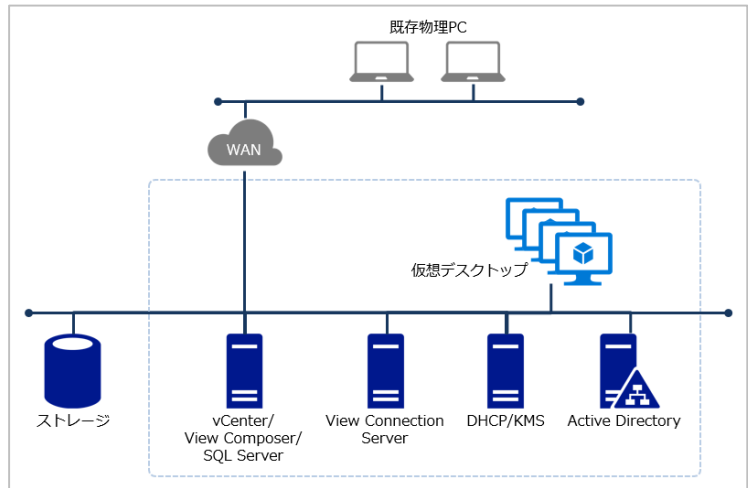

検証用仮想デスクトップ環境の導入

背景

セキュリティ強化、PC運用の効率化、柔軟なワークスタイルの実現などを目的に仮想デスクトップ環境の導入を進める企業は年々増加しています。仮想デスクトップ環境は多くのメリットをもたらしますが、仮想基盤が不安定な状態になればユーザの利便性に影響が生じ、場合によっては業務停止につながるリスクがあるため、事前の検証は非常に重要となります。

今回ご紹介するお客様は、グループ企業を含む約8000台のデスクトップの仮想化を進められており、実際の導入に先立って検証用環境の構築を計画されていました。既存の仮想基盤 (VMware vSphere) を活用するため、仮想デスクトップシステムには、VMware Horizon 6 with Viewの導入を決定、25台の仮想デスクトップを実際に稼働させる環境を構築し、既存業務の継続可否やユーザの使用感、システム管理者の運用の評価・検証を行うことが目的です。

この検証用環境構築のパートナー選定の際に、IHSのVMware Horizonの導入実績をご評価いただき、環境構築をお手伝いさせていただきました。

概要

業種	流通・小売業
目的	VMware Horizon Viewを使用したVDI環境の構築
作業規模	- 利用ユーザ数: 25名 - 総サーバ台数: 物理サーバ 2台 (VMware vSphere ESXi 5.5) 仮想サーバ 2台 (VMware vCenter Server 5.5、 VMware Horizon 6.0 with View、 Microsoft SQL Server 2008 R2 SP2 Standard)
作業ボリューム	1.5人月
作業内容	- 機能設計 - 仮想デスクトップ基盤設計 - 仮想デスクトップマシンマスタ設計 - データベースアップグレード設計 - システム動作検証 - ドキュメント作成

構成図

作業のポイント

リンククローン・フルクローン双方の検証が可能な環境をご提供

フルクローンがマスターイメージから複製した仮想デスクトップをユーザ毎に保持するのに対し、リンククローンは共通するOSやアプリケーションを単一のイメージとしてユーザ間で共有し、ユーザ固有のデータを差分ディスクで保持する方式です。フルクローンはユーザ毎にカスタマイズが必要な場合に使用され、リンククローンはユーザのカスタマイズを最小限にとどめ、ガバナンスを維持したい企業で採用されるケースが多い方式です。今回の事例では、将来的な導入範囲の拡大時に最適な方式を決定できるよう、運用効率やデスクトップのカスタマイズ性について両方の方式で検証できる環境を提供させていただきました。

既存データベースのバージョンアップ

VMwareの仮想環境では管理サーバであるvCenter ServerでMicrosoft SQL Serverが使われます。既存環境ではMicrosoft SQL Server 2008 R2 Expressが使われていましたが、将来的な仮想デスクトップの増加を見据え、Microsoft SQL Server 2008 R2 SP2 Standardへのバージョンアップを実施いたしました。

SQL Serverのバージョンアップは複数のサーバを稼働させている既存環境へ影響するため、確実に行うべき作業です。そのため、事前に入念な検証を行い、作業手順を完全にドキュメント化することで本番作業も問題なく完了することができました。